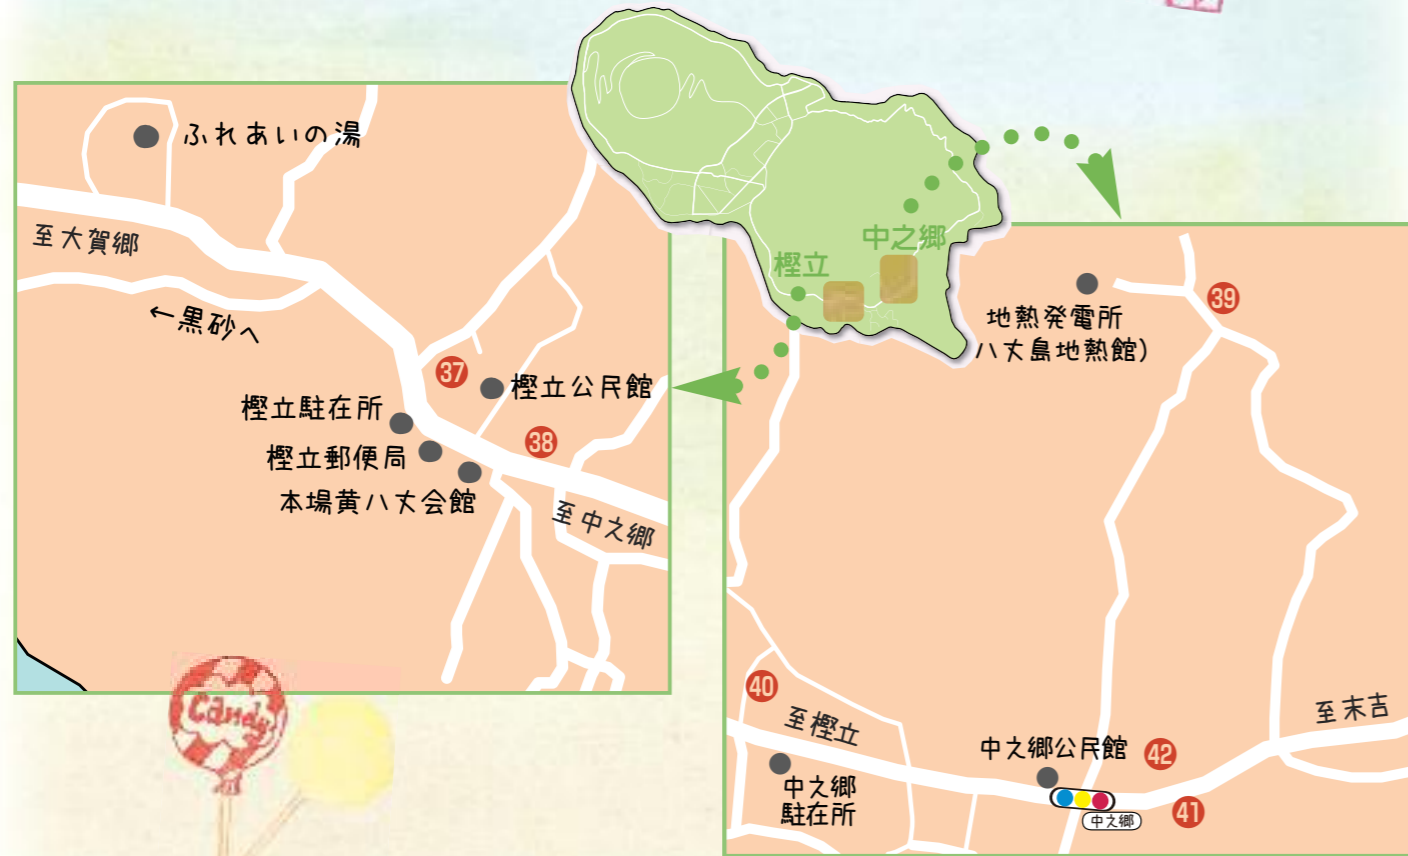

## 檜立地域・中之郷地域

	店舗名	ジャンル	電話	住所	営業時間	定休日	サービス内容	対象者
37	八丈服部屋敷	土産他	7-0231	檜立 2010	8:00~15:00	不定休	5000円以上お買い上げの方に、黄八丈、花モチーフのストラップをプレゼント	全員
38	千両	飲食	7-0040	檜立 2056	昼 11:00~14:00 夜 17:00~19:00	月	一品サービス (明日葉の天ぷら)	全員
39	えこ・あぐりまーと	園芸・土産	7-1808	中之郷 3201-2	10:00~16:00	無休	アロエの苗、他プレゼント	観光客
40	製菓 やたけ	製菓	7-0049	中之郷 2559	9:00~11:15	日	焼きたてパン 20%オフ (来店者、注文可。ただし営業時間内に限る)	全員
41	居酒屋 むらた	カレー屋 (昼) 居酒屋 (夜)	7-1022	中之郷 3379-4	昼 11:00~14:30 夜 17:00~22:00	昼:水 夜:日	マスターの気まぐれ (八丈の物)	観光客
42	ガーデン荘	宿泊	7-0014	中之郷 3376	8:00~20:00	無休	自家製お土産品、1泊につき1個 (500円のもの)。2泊の場合は2個。(1000円のは1個)	観光客

# 第49回八丈島フリージアまつり 協賛店マップ

2015年3月21日(土) ~ 4月5日(日)

フリージアまつり期間中の3月21日(土)から4月5日(日)まで、島内の協賛各店舗でいろいろなサービスをご用意しています。黄色いのぼりが協賛店の目印です。ぜひこの機会にご利用いただき、八丈島の旅をお楽しみください。

# 八丈島フリージアまつり 協賛店マップ

(期間 3月21日～4月5日)

八丈町の市外局番は「04996」です。電話番号をよくお確かめの上、営業時間内にご連絡下さい。なお、地図が小さいためわかりにくところもあります。スマホやタブレットをお持ちの方は、googleマップなどに、住所を入力して所在地をご確認ください。そのほか、ご質問がありましたら、ご遠慮なく観光協会にご連絡下さい。できる限りのサポートをさせていただきます。